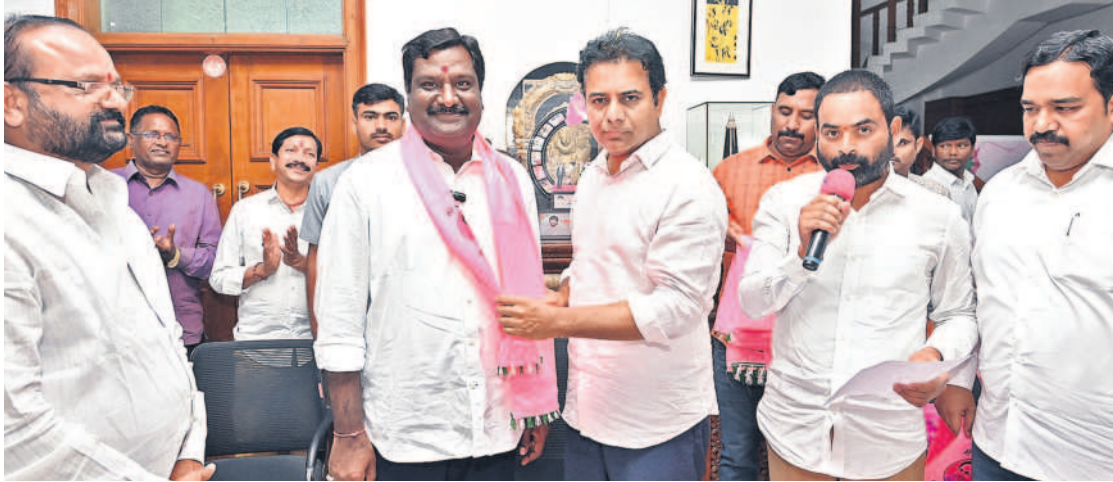

షూదరాబాద్

గురువారం 5 అక్టోబర్ 2023

THURSDAY, OCTOBER 5, 2023

బాలానగర్ నర్సాపూర్ చౌరస్తాలో ట్రాఫిక్ కష్టాలు తీర్చిన ఫ్లైఓవర్

7 ప్రాంతాల్లో..

17,676 మందికి..

నేడు డబుల్ బెడ్ రూం ఇండ్ల పంపిణీ

లబ్ధిదారులకు పత్రాలు అందజేయనున్న మంత్రులు

సూపరో.. సూపరు

సంప్రదాయ చీరకట్టులో తళుక్కున మెరిసిన సిబీ నటి కృతిశెట్టి బుధవారం ఉప్పల్ లో సీఎంఆర్ షాపింగ్ మాల్ ప్రారంభోత్సవంలో ఇలా సందడి చేసింది.

కారెక్కిన నందికంటి > ప్రగతిభవన్లో బుధవారం మేడ్చల్ డీసీసీ అధ్యక్షుడు నందికంటి శ్రీధర్ కు కందువా కమ్మి బిఆర్ఎస్ పార్టీలోకి ఆహ్వానిస్తున్న పార్టీ వర్కర్ల పైసిడెంట్, మంత్రికేటీఆర్, చిత్తంలో ఎమ్మెల్సీలు శంభూరాజు రాజు, నవీన్ కుమార్

- సిటీబ్యూరో, అక్టోబర్ 4 (నమస్తే తెలంగాణ)

అభివృద్ధిలో కల్పవల్లి కూకట్‌పల్లి

పదేండ్లలో మారిన రూపురేఖలు వేల కోట్లతో ట్రాఫిక్ కు విముక్తి పార్కులు, క్రీడా ప్రాంగణాలు పేదలందరికీ సంక్షేమ ఫలాలు నేడు ప్రగతి నివేదిక సభ హాజరుకానున్న మంత్రికేటీఆర్

రాజేంద్రనగర్ పరిధిలోని నర్సూడ గ్రామంలో మహిళలకు చీరలు పంపిణీ చేస్తున్న ఎమ్మెల్యే ప్రకాశ్ గౌడ్

ఆనందోత్సాహం పండుగ వాతావరణంలో బతుకమ్మ చీరల పంపిణీ

సిటీబ్యూరో, అక్టోబర్ 4 (నమస్తే తెలంగాణ) : ఆనందోత్సాహాల నడుమ బతుకమ్మ చీరల పంపిణీ కార్యక్రమం బుధవారం ప్రారంభమైంది. తొలిరోజు జూబ్లీ హిల్స్ లోని ఎర్రగడ్డ, వెంగళరావునగర్, యూసుఫ్ గూడ డివిజన్ లలో ఎమ్మెల్యే ముగాంటి గోపీనాథ్, అంబర్లపేటలోని ఏకే ఫంక్షనల్ హాల్ లో ఎమ్మెల్యే కాలేరు వెంకటేశ్, సీతాఫలీమండీ ఎమ్మెల్యే క్యాంప్ కార్యాలయంలో డిప్యూటీ స్పీకర్ పద్మారావుగౌడ్, ఫలక్ సుమాలో హుండా బజార్ ప్రభుత్వ పాఠశాలలో ఎమ్మెల్యే మొజాంఖాన్ ఆడపడుచులకు చీరలను పంపిణీ చేశారు.