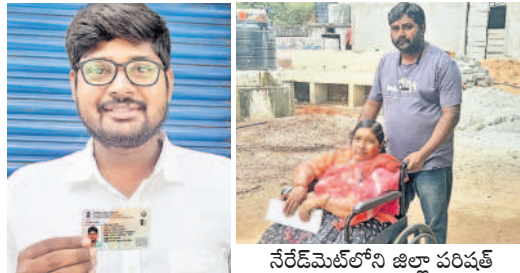

ఎన్నికల సిత్రాలు..

మల్కాజిగిరి నియోజకవర్గంలో ఓటింగ్ సరళిని ఎంబీసీ చైర్మన్ నందికంటి శ్రీధర్ తో తెలుసుకుంటున్న అభ్యర్థి మర్రి రాజశేఖర్ రెడ్డి

ఎన్నికల్లో మొదటిసారి ఓటువేసిన ఆనందంలో ఓటువేశామని చూపిస్తున్న అల్వాలకు చెందిన ప్రణతి, యుక్తసోని, అమృతవర్షిణి

నేరేడ్మెట్లోని జిల్లా పరిషత్ స్కూల్లో ఓటు వేయడానికి వీల్ చేర్చేలో వచ్చిన మహిళ మొదటిసారి ఓటుహక్కును వినియోగించుకున్న రాకేష్

నేరేడ్మెట్లో ఓటు హక్కును వినియోగించుకున్న మాజీ కార్పొరేటర్ శ్రీదేవి హస్తంతరావు, తదితరులు

నేరేడ్మెట్లో ఓటుహక్కు వినియోగించుకోవడానికి బారులు తీరిన ఓటర్లు

వెంకటాపురం డివిజన్లో ఓటింగ్ సరళిని కార్పొరేటర్ సబితాశిరోర్తో తెలుసుకుంటున్న అభ్యర్థి మర్రి రాజశేఖర్ రెడ్డి

మల్కాజిగిరి డివిజన్లోని పోలింగ్ స్టేషన్ వద్ద క్యూకట్టిన ఓటర్లు