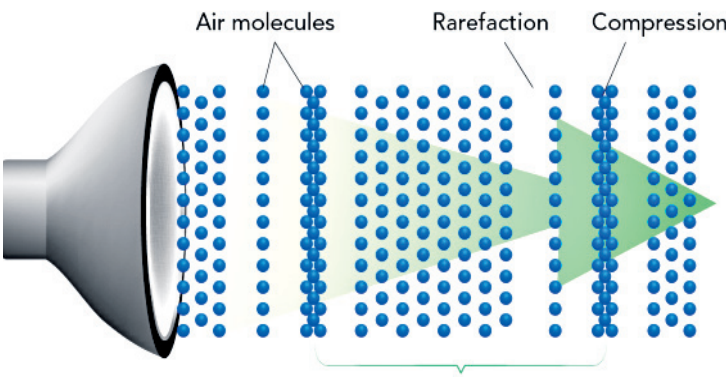

గబ్బిలాలు చీకటిలో సులభంగా ఎగరడానికి కారణం?

ధ్వని
1. ధ్వని తరంగాలు మన చెవిలోని కర్ణభేరిని ఎంతకాలం పాటు తాకితే వినికొడి జ్ఞానం కలుగుతుంది?
2. ధ్వని బంధక(Sound proof) రూముల నిర్మాణంలో ఉపయోగించే పదార్థాలను గుర్తించండి?
3. శూన్యంలో ధ్వని ప్రయాణించదని గంట జూడీ ప్రయోగం ద్వారా నిరూపించిన శాస్త్ర వేత్త ఎవరు?
4. కింది వాటిలో సరైన వాక్యాన్ని గుర్తించండి?
5. సరైన జతను గుర్తించండి.

12. ప్రతిధ్వని విషయంలో సరైన వాక్యాన్ని గుర్తించండి.
19. ధ్వని తీవ్రతను కొలవడానికి ఉపయోగించేది?
20. జతపరచండి. ధ్వని జనకం తీవ్రత (db)
21. కింది వాటిలో సరైన పిచ్ క్రమాన్ని గుర్తించండి.
Reason (R) : వీరి స్వరాల కంపన పరిమితి తక్కువగా పానపువ్వులను ఎక్కువగా ఉంటుంది.

గ్రూప్స్/డిఎస్సీ ప్రత్యేకం ఫిజిక్స్
ధారంలో ఒక టపాకాయను పేల్చగా దాని ప్రతిధ్వని 0.8 సెకన్ల తర్వాత వినబడింది. అయితే ధ్వని వేగం ఎంత?
26. కింది వాటిలో తప్పుగా ఉన్న వాక్యాన్ని గుర్తించండి.
27. సముద్రం లోతును కనుగొనడానికి సోనార్ నుంచి తరంగం పంపబడింది. 6 సెకన్ల తర్వాత ప్రతిధ్వని సోనార్ ను చేరే సముద్రం లోతును కనుగొనండి?
28. ఒక ధ్వని జనకం పానపువ్వులను 10 హెర్ట్స్ అయితే ఒక నిమిషంలో అది ఎన్ని కంపనాలు చేస్తుంది?
29. కింది వాటిని అధ్యయనం చేయండి.
30. Assertion (A): మూసి ఉన్న పెట్టెలో హాల్ అని అరిస్తే అది మీకు హాల్ అని ఎక్కువ సమయం వినబిస్తుంది.