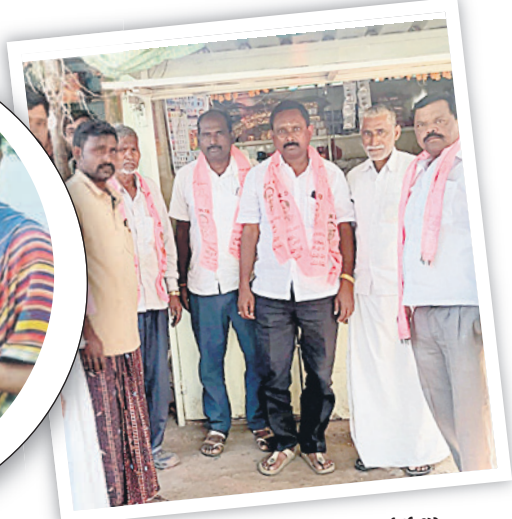

# గులాబీ జోష్

ఆదిలాబాద్, నవంబర్ 21 (నమస్తే తెలంగాణ) : ఆదిలాబాద్, నిర్మల్ జిల్లాల్లో బీఆర్ఎస్ అభ్యర్థుల ప్రచారం విస్తృతంగా సాగుతోంది. మంగళవారం ప్రచార హోరు కొనసాగించారు. నిర్మల్ బీఆర్ఎస్ ఎమ్మెల్యే అభ్యర్థి, మంత్రి ఇంద్రకర్ణ రెడ్డి గుండంపల్లి, సముందర్పల్లి, కాండ్లీ, మాడెగాం, కదిలి, న్యూలోలం గ్రామాల్లో ప్రచారం నిర్వహించారు. కుభీర్ మండలంలో పల్ని గ్రామంలో కాంగ్రెస్ పార్టీ నుంచి 50 మంది యువకులు ముఖ్యోల్ ఎమ్మెల్యే విరల్ రెడ్డి సమక్షంలో బీఆర్ఎస్ లో చేరారు. ఉట్కూర్ మండలం కుమ్మరితండా, వడ్గల్పూర్, జైత్రంతండా, శ్యాంపూర్, హన్నాపూర్ గ్రామాల్లో ఖానాపూర్ ఎమ్మెల్యే అభ్యర్థి జాన్సన్ నాయక్, జడ్పీచైర్మన్ రాజోద్ జనార్దన్ ప్రచారానికి వెళ్లగా ప్రజలు ఘనంగా ఆహ్వానించారు. ఆదిలాబాద్ రూరల్ మండలంలో చాంద(టి), భీంసరి, అర్లి గ్రామాల్లో ఎమ్మెల్యే అభ్యర్థి జోగు రామన్న ప్రచారం నిర్వహించారు. తలమడుగు మండలంలోని చర్లపల్లిలో ఆదివాసి మహిళలకు ఈవీఎంపై అవగాహన కల్పిస్తున్న బోధ ఎమ్మెల్యే అభ్యర్థి జాదవ్ అనిల్ ఓటు అభ్యర్థించారు.

ఎదులాపురం: రాంగల్లో ఓటు అభ్యర్థిస్తున్న మున్సిపల్ చైర్మన్ జోగు ప్రేమేందర్

ఎదులాపురం: ఆదిలాబాద్ ఎమ్మెల్యే అభ్యర్థి జోగు రామన్నకు గజమాల వేస్తున్న నాయకులు

ఖానాపూర్ రూరల్: గొసంపల్లెలో జాన్సన్ నాయక్కు మద్దతుగా ప్రచారం చేస్తున్న బీఆర్ఎస్ నాయకులు

ఆదిలాబాద్ రూరల్ : ప్రజలకు అభివాదం చేస్తున్న ఆదిలాబాద్ ఎమ్మెల్యే అభ్యర్థి జోగు రామన్న

బైంసాటోన్ : మహిళాంలో మాట్లాడుతున్న బీఆర్ఎస్ నాయకురాలు రమాదేవి

ఎదులాపురం: రణదీవేగల్లో ప్రచారం చేస్తున్న జోగు రామన్న సతీమణి జోగు రామ

నారూర్: మరవగుడలో ఎడ్లబండిపై ప్రచారం చేస్తున్న బీఆర్ఎస్ నాయకులు