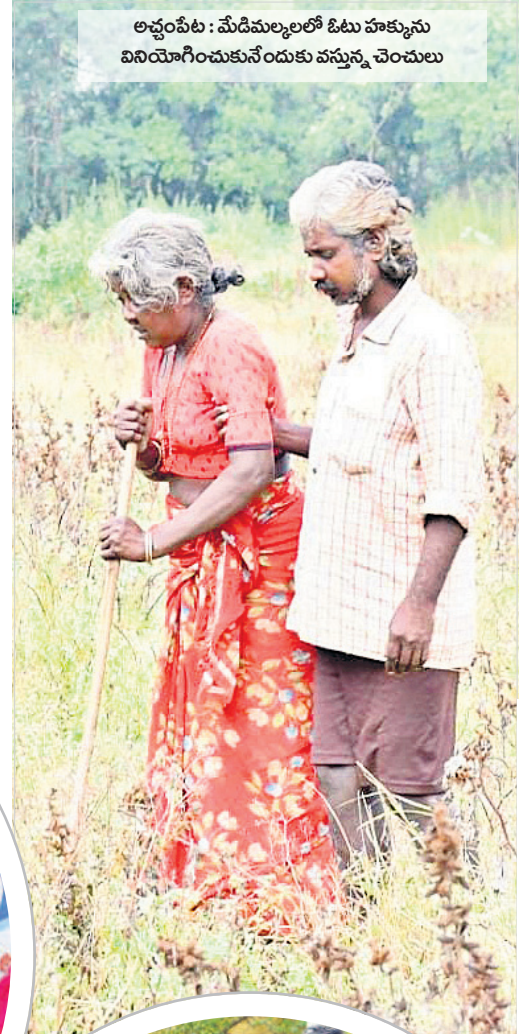

వనపర్తిలో ఓటు వేసేందుకు వెళ్తున్న వ్యవసాయ శాఖ మంత్రి సింగిరెడ్డి నిరంజన్ రెడ్డి, కుటుంబ సభ్యులు

కొల్లాపూర్ లో ఓటు వేసిన ఎమ్మెల్యే జే.పి. హర్ష వర్మ రెడ్డి, కుటుంబ సభ్యులు

దేవరకల్లో ఓటు వేసిన ఎమ్మెల్యే ఆల వెంకటేశ్వర్ రెడ్డి, సతీమణి ఆల మంజుల

పోలింగ్ డ్రశాంతం

ఉమ్మడి జిల్లాలోని ఓటర్లు ఉత్సాహంగా ఓటిస్తారు. ఉదయం 7 గంటలకే పోలింగ్ ప్రారంభం కాగా.. అప్పటికే కేంద్రాల వద్ద భారులు కనిపించాయి. సాయంత్రం 5 గంటల వరకు ప్రక్రియ కొనసాగిగా.. పట్టణాలు, పల్లెలు కిటికీలాడాయి. వృద్ధులు, దివ్యాంగులు సైతం వీల్ చైర్ లో వెళ్లి ఓటు హక్కు వినియోగించుకున్నారు. మొదటి సారి ఓటిసిన యువత సారా గుర్తును చూపుతూ సంబరపడ్డారు. పలు చోట్ల మోడల్ పోలింగ్ కేంద్రాలు ఆకట్టుకున్నాయి. సీసీ కెమెరాల నిఘాలో సరళిని అధికారులు పర్యవేక్షించారు. ఆయా జిల్లాల కలెక్టర్లు, ఎస్సీలు, అధికారులు పరిశీలించారు. సాయంత్రం ఈవీఎలను స్టాంగ్ రూంలకు తరలించి భద్రపరచారు. పోలీసులు బందోబస్తు నిర్వహించారు.

- నెట్ వర్క్ మహబూబ్ నగర్, నవంబర్ 30 (నమస్తే తెలంగాణ)

- ఉత్సాహంగా ఓటిసిన ఉమ్మడి జిల్లా
- ఓటర్లతో కిటికీలాడిన కేంద్రాలు
- పట్టణాల నుంచి పల్లెలకు తరలొచ్చిన జనం
- ఓటు హక్కు వినియోగించుకున్న వృద్ధులు
- ఆకట్టుకున్న మోడల్ పోలింగ్ కేంద్రాలు
- సీసీ నిఘాలో ప్రక్రియ.. పర్యవేక్షించిన అధికారులు

వనపర్తిలో ఓటు వేసే సీసీ తీసుకుంటున్న యువతులు

అద్దంపేట : మేడిమిల్లలో ఓటు హక్కును వినియోగించుకునేందుకు వస్తున్న చెంచులు

విధులు నిర్వహిస్తున్న పోలీస్

ఓటు వేసిన యువతులు

మహబూబ్ నగర్ లో కమింబలు భద్రపరుస్తున్న అధికారులు