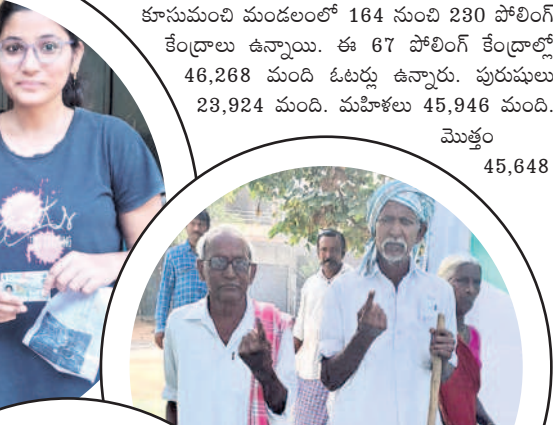

తిరుమలాయపాలెం మండలం బోర్డులో ఓటు వేసేందుకు బారులు తీరిన ఓటర్లు (ఫైల్)

ఓట్ల లెక్కింపును కుభయ జిల్లాలో ఏర్పాటు పూర్తి ఫలితాల కోసం ఉత్సాహంగా ఎదురుచూస్తున్న రాజకీయ పార్టీలు తొలివిడతలో భద్రాచలం, వైరా ఫలితాలు వెల్లడయ్యే అవకాశం సాయంత్రంలోపు పది నియోజకవర్గాల్లో లెక్కలు ప్రక్రియ పూర్తి గెలిచిన అభ్యర్థులకు వెంటనే శాసనసభ్యులుగా ధ్రువపత్రాలు

ఓట్ల లెక్కింపు ప్రక్రియ ఆదివారం 8 గంటలకు ప్రారంభం కానున్నది. ఆయా నియోజకవర్గాల్లో ఉన్న పోలింగ్ కేంద్రాల ఆధారంగా ఓట్ల లెక్కింపు టీబుల్ కు ఏర్పాటు చేశారు. **వీలకే అనుబంధం..** ఓట్ల లెక్కింపు కేంద్రంలోకి అభ్యర్థులు, కొంటింగ్ ఏజెంట్లకు మాత్రమే అనుమతి ఇచ్చారు. ఓట్ల లెక్కింపు ప్రక్రియను ఎన్నికల సంఘం ప్రతి నియోజకవర్గానికి ఒక పరిశీలకుడిని నియమించింది. ఆయా పరిశీలకులు ఇప్పటికే ఓట్ల లెక్కింపు కేంద్రానికి చేరుకుని ఏర్పాటు పరిశీలించారు. ఓట్ల లెక్కింపును ప్రతి నియోజకవర్గంలో 14 టీబుల్స్ ఏర్పాటు చేశారు. ఓట్ల లెక్కింపులో పాల్గొనే సీట్లను కేటాంట్లతో జిప్సో బాండ్లతో అయి అభ్యర్థులకు వచ్చిన ఓట్లను రిటర్నింగ్ అధికారి పరిశీలకులచే దృఢీకరించిన తర్వాత ఆ రౌండ్ ఫలితాన్ని వెల్లడిస్తారు. లెక్కింపు కేంద్రంలోకి సెల్ ఫోన్లు, ఎలక్ట్రానిక్ వస్తువులను నిషేధించారు. కవీవలను భద్రతలను నిషేధించారు. కవీవలను భద్రతలను నిషేధించారు. కవీవలను భద్రతలను నిషేధించారు.

ఖమ్మం జిల్లాలో లెక్కింపు ఇలా..
ఖమ్మం జిల్లా పరిధిలోని ఖమ్మం నియోజకవర్గ పరిధిలో మొత్తం ఓట్ల 3,22,996 ఉండగా 2,90,724 ఓట్లు పోలయ్యాయి. ఇక్కడ 355 పోలింగ్ బాంట్లకు ఉండగా 25 రౌండ్లలో ఓట్ల లెక్కింపు జరగనున్నది. పాలేరు నియోజకవర్గంలో మొత్తం ఓట్ల 2,96,287 ఉండగా 2,14,810 ఓట్లు పోలయ్యాయి. 289 పోలింగ్ బాంట్లకు ఉండగా 20 రౌండ్లలో ఓట్ల లెక్కింపు జరగనుంది. మధిర నియోజకవర్గంలో మొత్తం 2,21,326 ఓట్లకు ఉండగా 1,94,615 ఓట్లు పోలయ్యాయి. 286 పోలింగ్ బాంట్లకు ఉండగా 19 రౌండ్లలో ఓట్ల లెక్కింపు జరగనున్నది. వైరా నియోజకవర్గంలో 1,99,069 ఓట్లకు ఉండగా 1,67,989 ఓట్లు పోలయ్యాయి. 252 పోలింగ్ బాంట్లకు ఉండగా 18 రౌండ్లలో ఓట్ల లెక్కింపు జరగనున్నది. సత్తుల నియోజ