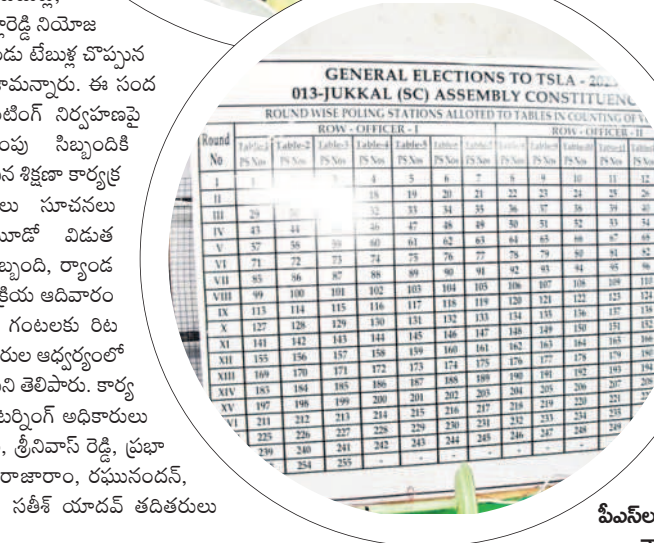

కౌంటింగ్ కేంద్రాల పరిశీలన