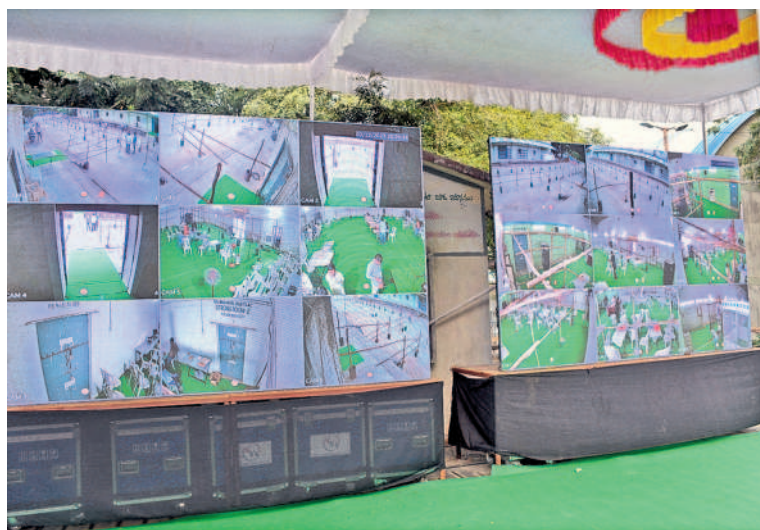

జనగామ జిల్లా పెంబర్లి వీటిబిటీ కళాశాలలో ఏర్పాటుచేసిన కౌంటింగ్ కేంద్రం వద్ద పోలీసుల పహారా

భూపాలపల్లి కౌంటింగ్ సెంటర్లో సిబ్బందికి సలహానిస్తున్న ట్రినీ కలెక్టర్ ఉమాశంకర్

భూపాలపల్లిలో విధుల్లో చేరిన కౌంటింగ్ సిబ్బంది

బ్యాటెన్ యూనిట్తో కౌంటింగ్ సిబ్బందికి అవగాహన కల్పిస్తున్న భూపాలపల్లి కలెక్టర్ భవేష్ కుమార్

ఎనుమామల మార్కెట్ కౌంటింగ్ సెంటర్లో ఎల్ఈడీ స్క్రీన్పై ఏర్పాటుచేసిన సీసీకెమెరాల చిత్రాలు

అసెంబ్లీ ఎన్నికల బరిలో నిలిచిన అభ్యర్థుల భవిష్యత్తు తేలే రోజుగానే వచ్చింది. పోలింగ్ ముగిసిన క్షణం నుంచి ఏయే నియోజకవర్గాలలో గెలుపు ఎవరిదనే ఉత్కంఠకు నేడు తెరపడనుంది. ఎవరికి వారు తమదే విజయమని, మెజార్టీయే లక్ష్యమంటూ భీమా వ్యక్తంచేస్తున్నప్పటికీ ప్రజలు ఎలాంటి తీర్పు ఇవ్వారోనేనే అందరికీనా వెంటాటున్నది. ఉమ్మడి వరంగల్ జిల్లా పరిధిలో మొత్తం 12 నియోజకవర్గాలు ఉండగా ఆదివారం ఐదు చోట్ల ఓట్ల లెక్కింపునకు అధికార యంత్రాంగం ఏర్పాటు చేసింది. ఉదయం 8 గంటలకు కౌంటింగ్ మొదలు కానుండగా శనివారం ఎన్నికల సిబ్బందికి లక్షణ ఇచ్చి, కేటాయింపిన రౌండ్ల ప్రకారం టేబుల్ సిద్ధం చేసింది. మూడంచెల భద్రత నడుమ సీసీ కెమెరాల పర్యవేక్షణలో ఓట్ల లెక్కించునడగా ప్రక్రియ ముగిసే వరకూ 144 సెక్టన్ అమలుచేస్తుంది. ఫలితాలు వెల్లడయ్యాక ఆయా పార్టీలు విజయోత్సవ కార్యాలీలు, డీజేలు, పటాకులు కాలావధంతుని నిషేధాజ్ఞలు విధించింది.