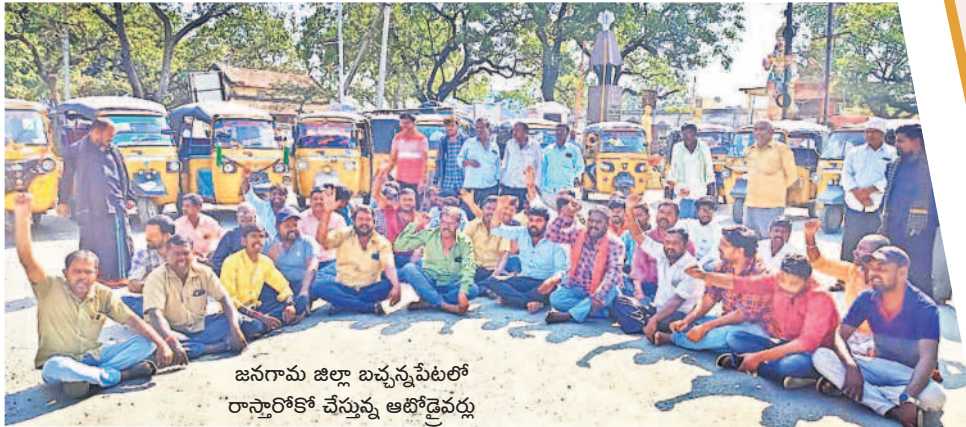

ములుగు

జయశంకర్ భూపాలపల్లి

బుధవారం 13 డిసెంబర్ 2023
WEDNESDAY, DECEMBER 13, 2023

MULUGU
JAYASHANKAR BHUPALPALLY

పేజీలు : 8
PAGES

కాంగ్రెస్ సర్కారు మా పొట్టకొట్టింది

- వందలాది కుటుంబాలు రోడ్డున పడ్డాయి
- మహిళలకు ఉచిత బస్సు సౌకర్యం రద్దు చేయాలి
- జనగామ జిల్లా బచ్చన్నపేట చౌరస్తాలో రాస్తారోకో చేసి నిరసన తెలిపిన ఆటోడ్రైవర్లు

జనగామ జిల్లా బచ్చన్నపేటలో రాస్తారోకో చేస్తున్న ఆటోడ్రైవర్లు

8

ఎమ్మెల్యే అనుచరులను శిక్షించాలి

మేయర్తో కలిసి సీపీకె ఫిర్యాదు చేస్తున్న దాస్యం వినయభాస్కర్

ప్రభుత్వ ఆస్తులను ధ్వంసం చేయడం చట్టవిరుద్ధం

- మాజీ చీఫ్ విప్ దాస్యం వినయభాస్కర్
- వరంగల్ పశ్చిమ ఎమ్మెల్యే క్యాంపు కార్యాలయంలో శిలాఫలకం ధ్వంసం చేయడంపై సీపీకె ఫిర్యాదు

8

మంత్రులు దామోదర, దుద్దిళ్లతో కలిసి బీఆర్ఎస్ అధినేత కేసీఆర్ను పరామర్శిస్తున్న మాజీ మంత్రి ఎర్రబెల్లి దయాకర్ రావు

బీఆర్ఎస్ అధినేతకు పరామర్శ

- ఆరోగ్య పరిస్థితిని తెలుసుకున్న ఉమ్మడి జిల్లా నేతలు
- త్వరగా కోరుకోవాలని ఆకాంక్ష
- కేసీఆర్ను కలిసినవారిలో ఎర్రబెల్లి, మధుసూదనాచారి, రెడ్డా, రాజయ్య, శ్రీనివాస్రెడ్డి