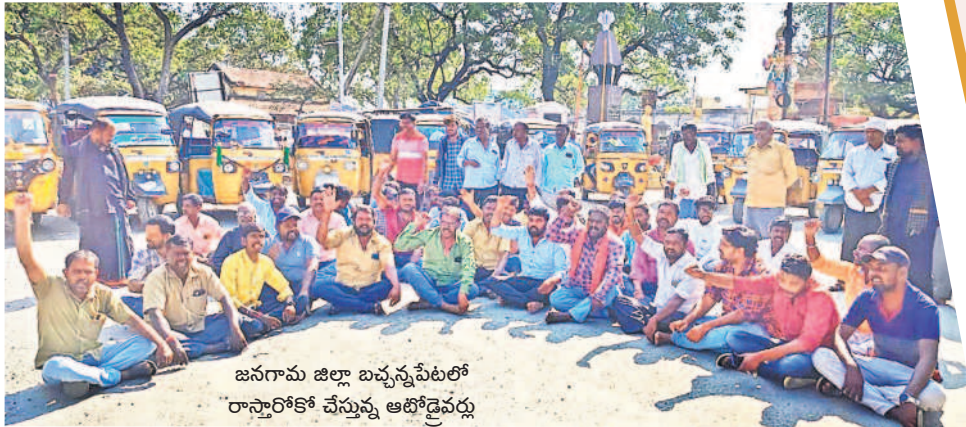

ములుగు

జయశంకర్ భూపాలపల్లి

బుధవారం 13 డిసెంబర్ 2023
WEDNESDAY, DECEMBER 13, 2023

MULUGU
JAYASHANKAR BHUPALPALLY

పేజీలు : 8
PAGES

కాంగ్రెస్ సర్కారు మా పాట్లకొట్టింది

- వందలాది కుటుంబాలు రోడ్డున పడ్డాయి
- మహిళలకు ఉచిత బస్సు సౌకర్యం రద్దు చేయాలి
- జనగామ జిల్లా బచ్చన్నపేట చౌరస్తాలో రాస్తారోకో చేసి నిరసన తెలిపిన ఆటోడ్రైవర్లు

జనగామ జిల్లా బచ్చన్నపేటలో రాస్తారోకో చేస్తున్న ఆటోడ్రైవర్లు

8

ఎమ్మెల్యే అనుచరులను శిక్షించాలి

మేయర్తో కలిసి సీపీకే ఫిర్యాదు చేస్తున్న దాస్యం వినయభాస్కర్

ప్రభుత్వ ఆస్తులను ధ్వంసం చేయడం చట్టవిరుద్ధం

- మాజీ చీఫ్ విప్ దాస్యం వినయభాస్కర్
- వరంగల్ పశ్చిమ ఎమ్మెల్యే క్యాంపు కార్యాలయంలో శిలాఫలకం ధ్వంసం చేయడంపై సీపీకే ఫిర్యాదు

8

మంత్రులు దామోదర, దుద్దిళ్లతో కలిసి బీఆర్ఎస్ అధినేత కేసీఆర్ను పరామర్శిస్తున్న మాజీ మంత్రి ఎర్రబెల్లి దయాకర్ రావు

బీఆర్ఎస్ అధినేతకు పరామర్శ

- ఆరోగ్య పరిస్థితిని తెలుసుకున్న ఉమ్మడి జిల్లా నేతలు
- త్వరగా కోరుకోవాలని ఆకాంక్ష
- కేసీఆర్ను కలిసినవారిలో ఎర్రబెల్లి, మధుసూదనాచారి, రెడ్డా, రాజయ్య, శ్రీనివాస్రెడ్డి