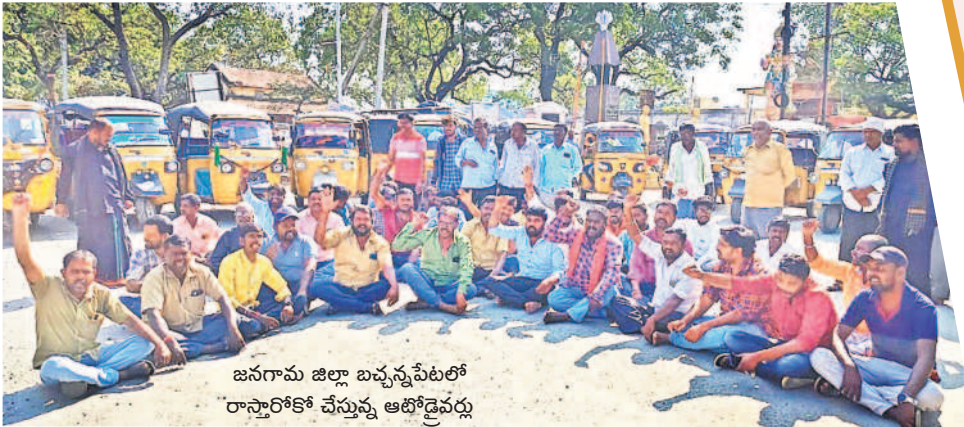

వరంగల్ హనుమకొండ

బుధవారం 13 డిసెంబర్ 2023
WEDNESDAY, DECEMBER 13, 2023

WARANGAL
HANUMAKONDA

పేజీలు : 8
PAGES

కాంగ్రెస్ సర్కారు మా పొట్టకొట్టింది

- వందలాది కుటుంబాలు రోడ్డున పడ్డాయి
- మహిళలకు ఉచిత బస్సు సౌకర్యం రద్దు చేయాలి
- జనగామ జిల్లా బచ్చన్నపేట చౌరస్తాలో రాస్తారోకో చేసి నిరసన తెలిపిన ఆటోడ్రైవర్లు

జనగామ జిల్లా బచ్చన్నపేటలో రాస్తారోకో చేస్తున్న ఆటోడ్రైవర్లు

8

ఎమ్మెల్యే అనుచరులను శిక్షించాలి

మేయర్తో కలిసి సీపీకీ ఫిర్యాదు చేస్తున్న దాస్యం వినయభాస్కర్

ప్రభుత్వ ఆస్తులను ధ్వంసం చేయడం చట్టవిరుద్ధం

- మాజీ చీఫ్ విప్ దాస్యం వినయభాస్కర్
- వరంగల్ పశ్చిమ ఎమ్మెల్యే క్యాంపు కార్యాలయంలో శిలాఫలకం ధ్వంసం చేయడంపై సీపీకీ ఫిర్యాదు

8

మంత్రులు దామోదర, దుద్దిళ్లతో కలిసి బీఆర్ఎస్ అధినేత కేసీఆర్ను పరామర్శిస్తున్న మాజీ మంత్రి ఎర్రబెల్లి దయాకర్ రావు

బీఆర్ఎస్ అధినేతకు పరామర్శ

- ఆరోగ్య పరిస్థితిని తెలుసుకున్న ఉమ్మడి జిల్లా నేతలు
- త్వరగా కోరుకోవాలని ఆకాంక్ష
- కేసీఆర్ను కలిసినవారిలో ఎర్రబెల్లి, మధుసూదనాచారి, రెడ్డా, రాజయ్య, శ్రీనివాస్రెడ్డి