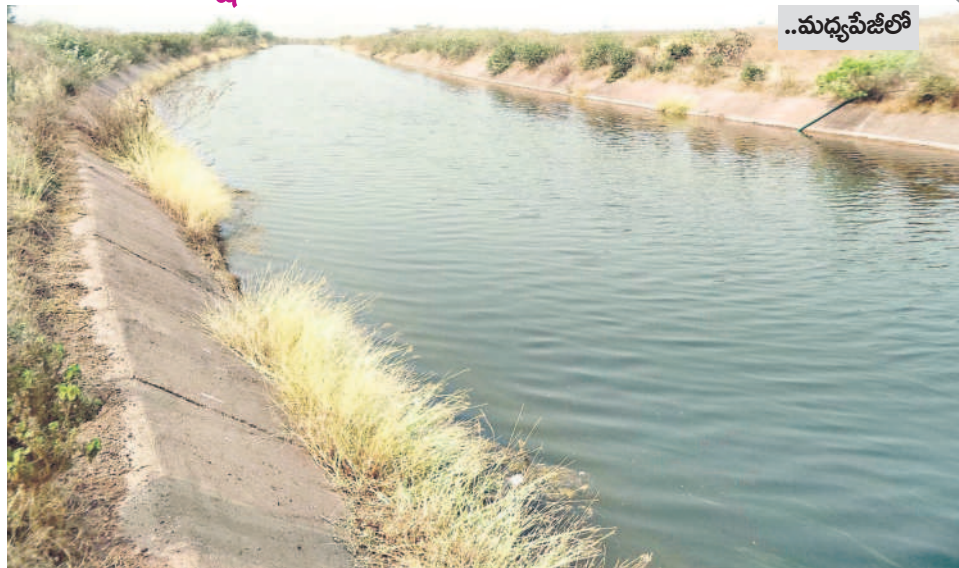

.. మధ్యపేజీలో

ఎడ్లబండ్ల మార్కెట్ లో కొనుగోలు చేయకపోవడంతో వాహనాల మార్కెట్ కు పత్తిని తీసుకువచ్చిన రైతు

ప్రాజెక్టులు నిండుగా.. యాసంగికి పండుగ

భారీ వర్షాలతో నిండుకుండల్లా జలవనరులు

..మధ్యపేజీలో

- ఈ ఏడాది 37,864 ఎకరాల్లో పంటలు
- గతేడాదికంటే 8,466 ఎకరాల్లో అదనం
- సాగుకు ధోకా లేదంటున్న రైతులు
- సంబురంగా సన్నద్ధం

ఈ ఏడాది జిల్లాలో పుష్కలంగా వర్షాలు పడగా, యాసంగి సాగుకు ధోకా లేకుంటుంది. కుమ్రం భీం, వట్టివాగు, చెల్లిమెల(ఎన్టీఆర్ సాగర్) ప్రాజెక్టులతో పాటు చెరువులు నిండుకుండలను తలపిస్తుండగా, ప్రస్తుతం పంటలకు నీటి విడుదల కొనసాగుతున్నది. గతేడాది యాసంగిలో 29,398 ఎకరాల్లో పంటలు వేయగా, ఈ ఏడాది 8,466 ఎకరాల్లో అదనంగా సాగు పెరిగింది. ఇప్పటికే యంత్రాంగం ప్రణాళికలకు సిద్ధం చేయగా, రైతాంగం సంబురంగా సాగుకు సన్నద్ధమైంది.