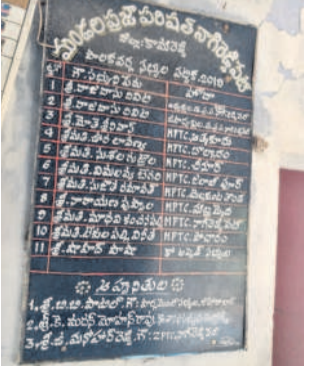

రైతులను చూపు.. సేంద్రియ ఎరువుల వైపు

పొలంలో జీవాలను కూర్చోబెట్టిన రైతు

ఎరువును తరలింపి సాగుకు సిద్ధం చేసిన భూమి

పెరుగుతున్న రసాయన ఎరువుల ధరలతో రైతులు సేంద్రియ ఎరువుల వైపు మళ్లుతున్నారు. ఈ ఏడాది ఎక్కువ పంటలు పండించేందుకు రైతులు సేంద్రియ ఎరువుల వైపు మళ్లుతున్నారు.

పూడిక మట్టిలో పొలాలు సారవంతం.. పంటలు పండించేందుకు రైతులు సేంద్రియ ఎరువుల వైపు మళ్లుతున్నారు. ఈ ఏడాది ఎక్కువ పంటలు పండించేందుకు రైతులు సేంద్రియ ఎరువుల వైపు మళ్లుతున్నారు.

నేడు విద్యుత్ 'ప్రజావాణి'

ఎల్యూరెడ్డి/ నాగిరెడ్డిపేట, జూన్ 16: ఎల్యూరెడ్డి డివిజన్ పరిధిలోని విద్యుత్ సౌకర్యం కొరతగా ఉన్న ప్రాంతాల్లో సోమవారం విద్యుత్ ప్రజావాణి కార్యక్రమాన్ని నిర్వహిస్తున్నట్లు డి.వి.శ్రీనివాసులు తెలిపారు.

ఎంపీ, ఎంపీసీ మారిణి బోర్డుపై.. పేర్లు మారలేదు

నాగిరెడ్డిపేట ఇన్ చార్జ్ ఎంపీసీ గోపాలాచారి పేర్లు మారలేదు. అయితే కొంతమంది పేర్లు మారాయి.

రోడ్లపై పడిన చెత్త

పాపాచి ఉన్న ప్రమాదం మేనూరును డోంగ్రీ వెళ్లే దారిలో ప్రధాన రహదారిపై చెత్త వేలకొని ఉంది. దాని ముఖ్య కారణం ప్రజల అలవాటు.