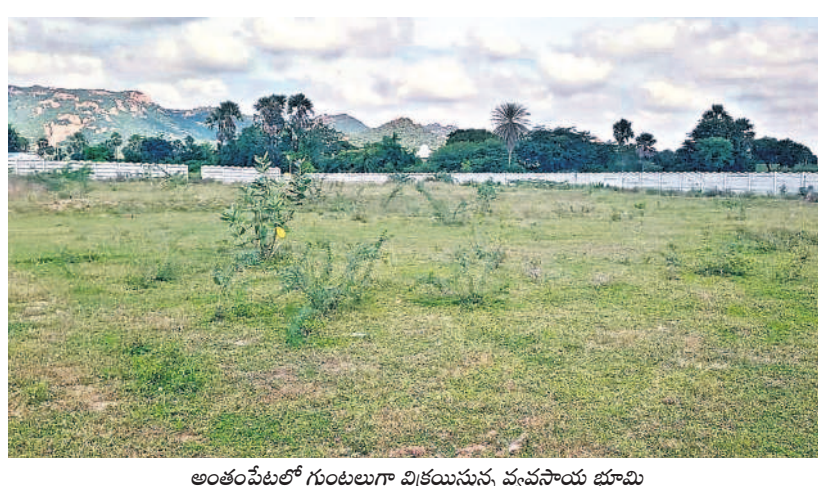

అంతంపేటలో గుంటలుగా విక్రయిస్తున్న వ్యవసాయ భూమి

గుట్టుచప్పుడు కాకుండా గుంటల లెక్కన...

- అంతంపేటలో నిబంధనలకు విరుద్ధంగా ప్లాట్ల వ్యాపారం
- వ్యవసాయ భూమికి లే అవుట్ చూపిస్తూ అమ్ముతున్న వైసినం
- ప్రభుత్వ ఆదాయానికి గండి కొడుతున్న రియల్ ఎస్టేట్ వ్యాపారులు

మర్రిగూడ, నవంబర్ 27 : ఈ మధ్య కాలంలో రియల్ ఎస్టేట్ వ్యాపారులు ధనాక్షయం ద్వేషంగా అడ్డదారులు తొక్కుతున్నారు. ప్రభుత్వ నిబంధనలను పాటించే రేసు లక్షలో సామ్యు చేసుకుంటున్నారు. వ్యవసాయ భూములను గుంటల లెక్కన అమ్ముతూ ప్రభుత్వ ఆదాయానికి గండి కొడుతున్నారు. ప్రభుత్వ నిబంధనల ప్రకారం లేఅవుట్ చేసి అమ్ముతే గ్రామ పంచాయతీకి 10శాతం భూమిని కేటాయించాల్సి రావడంతో కాకుండా నిబంధనలను పాటించాల్సి వస్తుందని గుట్టుచప్పుడు కాకుండా గుంటల లెక్కన అమ్ముతున్నారు. మర్రిగూడ మండలంలోని అంతంపేటలో ఇప్పడు ఇదే తరహా వ్యాపారం నడుస్తున్నది. గుంటలకు 4లక్షల నుంచి 4లక్షల 50వేల వరకు అమ్ముతూ వ్యాపారులు నింపుకుంటున్నారు.

ప్లాట్లకు రాళ్లు నాటకుండానే...

అంతంపేట నుంచి గట్టుపల్లెకు వెళ్లే రోడ్డు వెంట 24వ నంబర్ 24వ గల రెండెకరాల వ్యవసాయ భూమిని లేఅవుట్ చేయకుండానే గుంటల చొప్పున

విక్రయిస్తూ సామ్యు చేసుకుంటున్నారు. ప్రైవేట్ సర్కియర్ ద్వారా పేపర్లపై సమానా లేఅవుట్ను తయారు చేసి కట్ట వద్దకు చూపిస్తూ అమ్ముతున్నారు. ప్లాట్లన్నీ అమ్ముడుపోయే ప్లాట్లకు రాళ్లు నాటి రోడ్డు వేస్తామని చెప్పినా విక్రయిస్తున్నారు. ఆ లేఅవుట్లో 20 ఫీట్ల రోడ్డుతో కూడిన 18ఫీట్లను రూపొందించారు. ఇటు కస్తమర్లను మోసం చేయడమే కాకుండా ప్రభుత్వ ఆదాయానికి గండి కొడుతున్న అక్రమం లెక్యం చేసిన పత్తిని కొనుగోలు చేసేందుకు చర్యలు చేపడుతున్నారు.

ప్రభుత్వ ఆదాయానికి గండి...

వ్యవసాయ భూమిని వెంటనేగా మార్కెటింగ్ మొదలుగా నాలో కన్నుల్లో చేయించి డీవీసీపీ అనుమతి తీసుకోవాల్సి ఉంటుంది. అనుమతులకు ప్రభుత్వానికి చలానా కట్టాల్సి వస్తుంది. నిబంధనల ప్రకారం గ్రామ పంచాయతీకి 10శాతం భూమిని కేటాయించి రోడ్డు, డ్రైనేజీ, విద్యుత్ వ్యవస్థ, పార్కింగ్ ఏర్పాటు చేసి ప్లాట్లను విక్రయించాలి. ఇవేమీ లేకుండా రియల్ ఎస్టేట్ వ్యాపారులు ప్రభుత్వ నిబంధనలను ఉల్లంఘిస్తూ సామ్యు చేసుకుంటున్నారు.